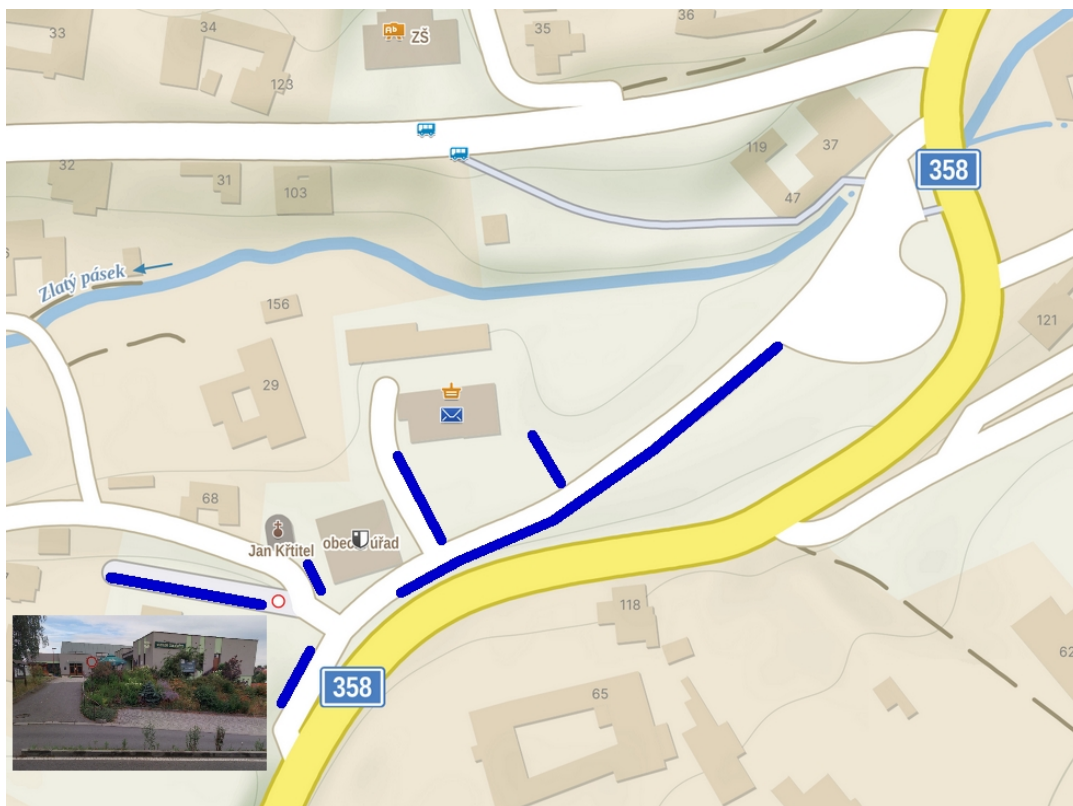

GALAVEČER BASKETBALU již tento čtvrtek! Kde zaparkovat?

Letošní zakončení sezóny proběhne v Kulturním domě v Němčicích a v blízkém okolí je hned několik parkovacích ploch a také jedna málo využívaná silnice, podél které lze také parkovat. Doporučené parkovací plochy ve vzdálenosti jen pár desítek metrů od KD najdete na mapce. Samozřejmě je v okolí i řada dalších míst.

Prosíme pouze, abyste parkovali s rozumem. Tedy nezastavili místním u vjezdu a zároveň parkovali tak, aby se Vás na dané místo vešlo co nejvíce a nikomu příliš nepřekáželi.

02.06.2026 Martin Šorf

Draci Vysoké Mýto:
<https://www.basketmyto.cz>