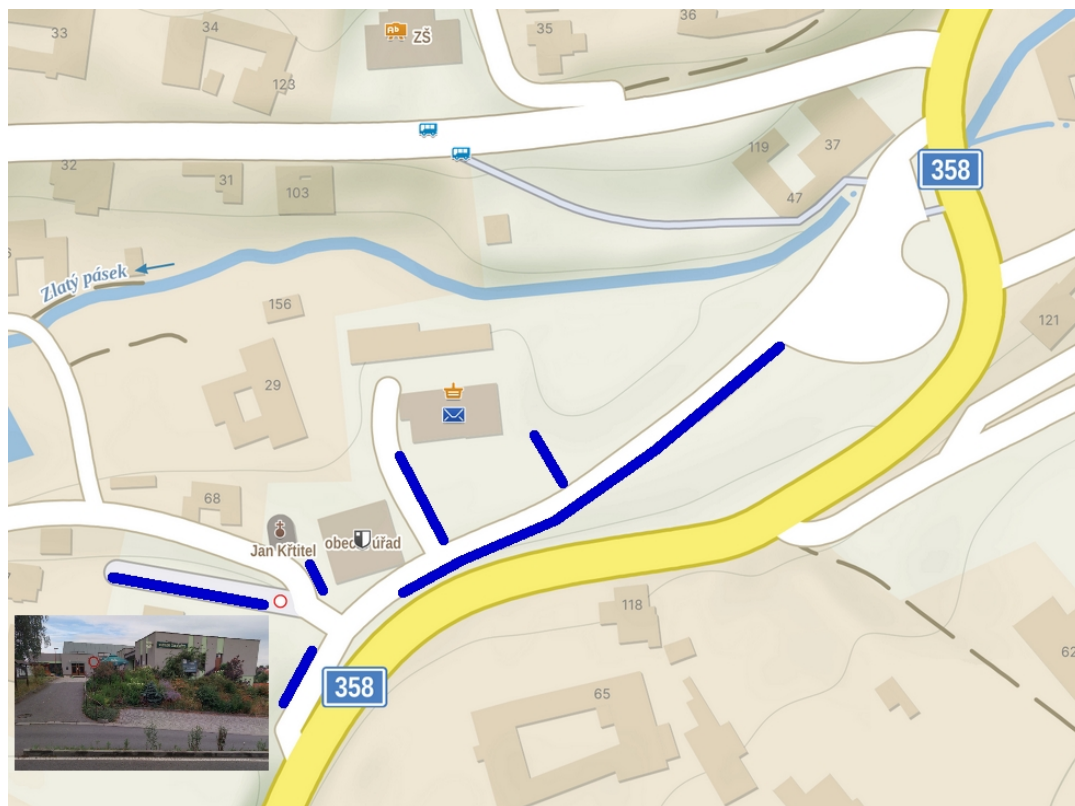

## GALAVEČER BASKETBALU již tento čtvrtek! Kde zaparkovat?

Letošní zakončení sezóny proběhne v Kulturálním domě v Němčicích a v blízkém okolí je hned několik parkovacích ploch a také jedna málo využívaná silnice, podél které lze také parkovat. Doporučené parkovací plochy ve vzdálenosti jen pár desítek metrů od KD najdete na mapce. Samozřejmě je v okolí i řada dalších míst.

Prosíme pouze, abyste parkovali s rozumem. Tedy nezastavili místním u vjezdu a zároveň parkovali tak, aby se Vás na dané místo vešlo co nejvíce a nikomu příliš nepřekáželi.

02.06.2026 Martin Šorf

Draci Vysoké Mýto:  
<https://www.basketmyto.cz>